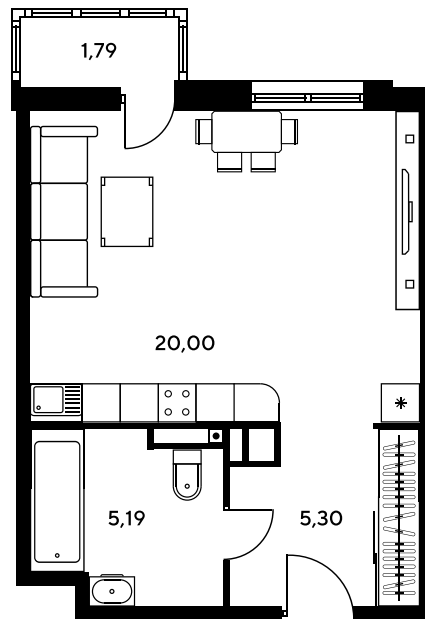

Номер: 233

# Студия 32.12 м<sup>2</sup>

Отсканируйте QR-код и  
смотрите на сайте  
sk10greenside.ru