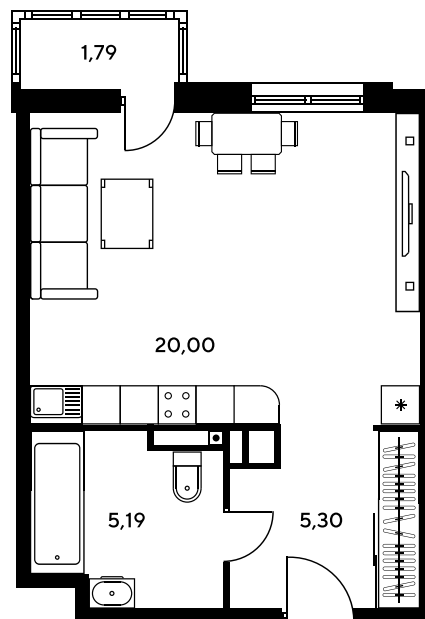

Номер: 233

Студия 32.12 м²

Отсканируйте QR-код и
смотрите на сайте
sk10greenside.ru

Цена по запросу

Корпус	6	Этаж	7
Секция	секция 6.2 (2.46)	Сдача	4 кв. 2028

06.05.2026 17:05 (Мск)

Не является публичной офертой, цена может быть скорректирована. Информация взята с сайта «sk10greenside.ru»

На генплане 6

Студия 32.12 м²

06.05.2026 17:06 (Мск)

Не является публичной офертой, цена может быть скорректирована. Информация взята с сайта «sk10greenside.ru»