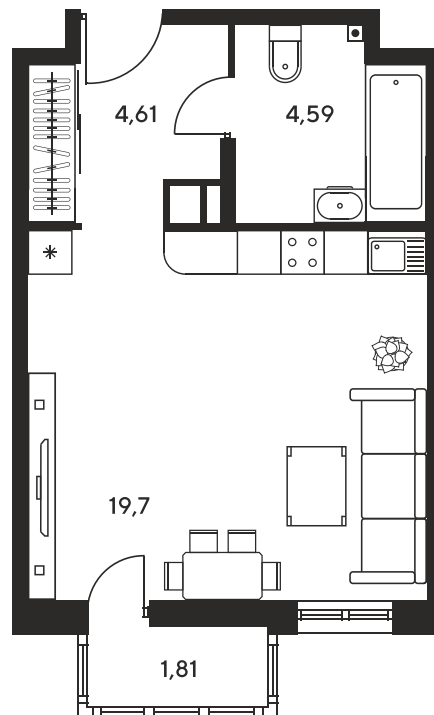

Номер: 165

# Студия 30.41 м<sup>2</sup>

Отсканируйте QR-код и  
смотрите на сайте  
sk10greenside.ru

## Цена по запросу

Корпус	6	Этаж	25
Секция	секция 6.1 (2.46)	Сдача	4 кв. 2028

06.05.2026 21:21 (Мск)

Не является публичной офертой, цена может быть скорректирована. Информация взята с сайта «sk10greenside.ru»