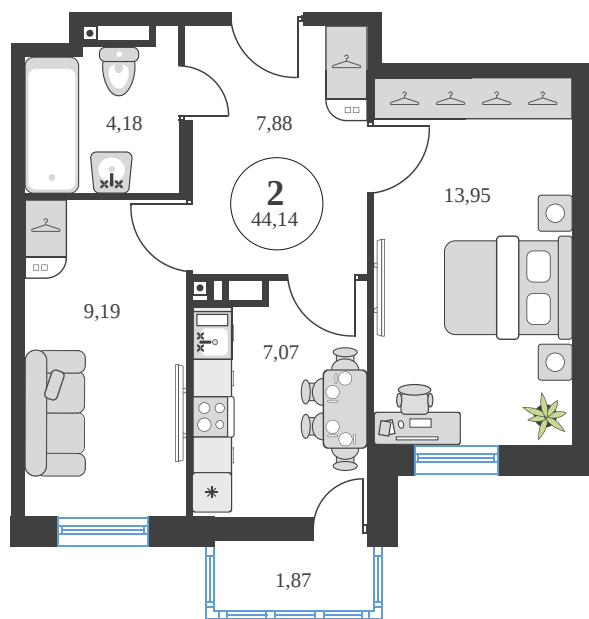

Номер: 637

2 комнатная 43.96 м²

Отсканируйте QR-код и
смотрите на сайте
sk10greenside.ru

Цена по запросу

Корпус	6	Этаж	17
Секция	секция 6.3 (2.46)	Сдача	4 кв. 2028

21.06.2026 00:46 (Мск)

Не является публичной офертой, цена может быть скорректирована.
Информация взята с сайта «sk10greenside.ru».

На генплане 6

2 комнатная 43.96 м²

21.06.2026 00:46 (Мск)

Не является публичной офертой, цена может быть скорректирована.
Информация взята с сайта «sk10greenside.ru».