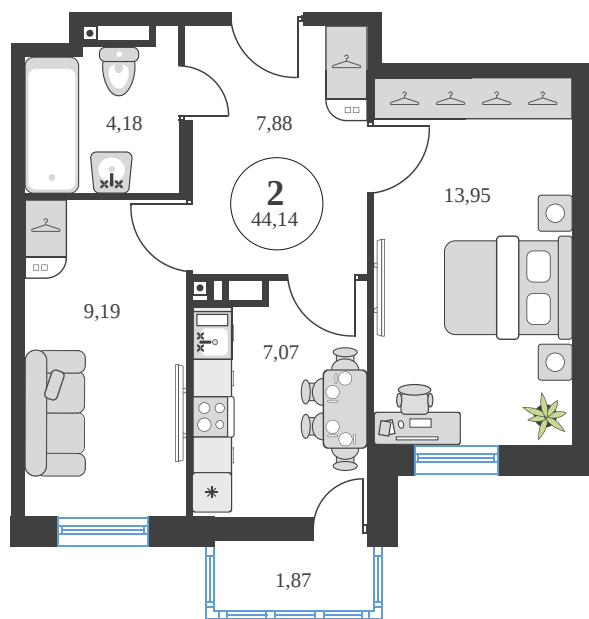

Номер: 637

2 комнатная 43.96 м²

Отсканируйте QR-код и
смотрите на сайте
sk10greenside.ru

Цена по запросу

Корпус	6	Этаж	17
Секция	секция 6.3 (2.46)	Сдача	4 кв. 2028

21.06.2026 01:37 (Мск)

Не является публичной офертой, цена может быть скорректирована.
Информация взята с сайта «sk10greenside.ru».

На генплане 6

2 комнатная 43.96 м²

21.06.2026 01:37 (Мск)

Не является публичной офертой, цена может быть скорректирована.
Информация взята с сайта «sk10greenside.ru».