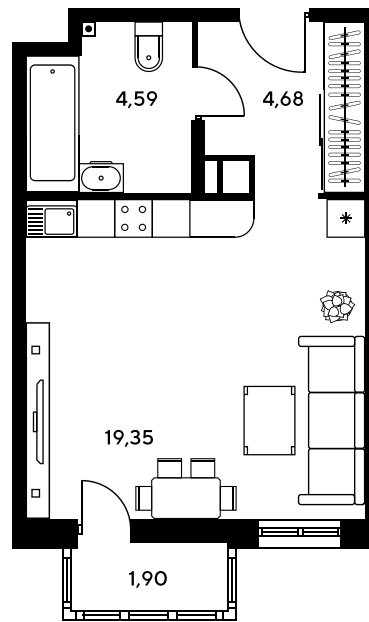

Номер: 122

Студия 30.29 м²

Отсканируйте QR-код и
смотрите на сайте
sk10greenside.ru

Цена по запросу

Корпус	6	Этаж	19
Секция	секция 6.1 (2.46)	Сдача	4 кв. 2028

21.06.2026 00:38 (Мск)

Не является публичной офертой, цена может быть скорректирована.
Информация взята с сайта «sk10greenside.ru».

На генплане 6

Студия 30.29 м²

21.06.2026 00:38 (Мск)

Не является публичной офертой, цена может быть скорректирована.
Информация взята с сайта «sk10greenside.ru».