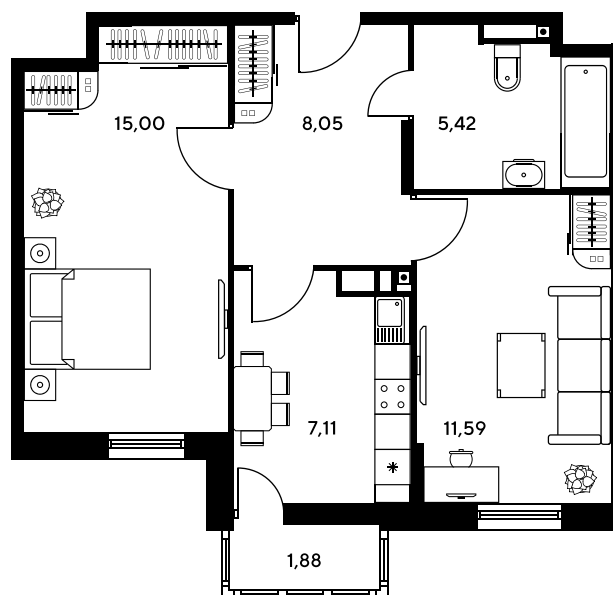

Номер: 324

2 комнатная 47.44 м²

Отсканируйте QR-код и
смотрите на сайте
sk10greenside.ru

Цена по запросу

Корпус	6	Этаж	14
Секция	секция 6.2 (2.46)	Сдача	4 кв. 2028

21.06.2026 03:28 (Мск)

Не является публичной офертой, цена может быть скорректирована.
Информация взята с сайта «sk10greenside.ru».

+7 863 200 33 33

sk10greenside.ru

На генплане 6

2 комнатная 47.44 м²

21.06.2026 03:28 (Мск)

Не является публичной офертой, цена может быть скорректирована.
Информация взята с сайта «sk10greenside.ru».