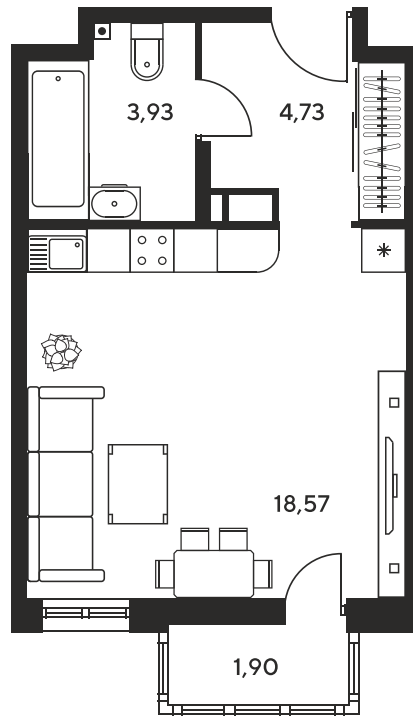

Номер: 152

Студия 28.85 м²

Отсканируйте QR-код и
смотрите на сайте
sk10greenside.ru

Цена по запросу

Корпус	6	Этаж	23
Секция	секция 6.1 (2.46)	Сдача	4 кв. 2028

06.05.2026 22:16 (Мск)

Не является публичной офертой, цена может быть скорректирована. Информация взята с сайта «sk10greenside.ru»

На генплане 6

Студия 28.85 м²

06.05.2026 22:16 (Мск)

Не является публичной офертой, цена может быть скорректирована. Информация взята с сайта «sk10greenside.ru»