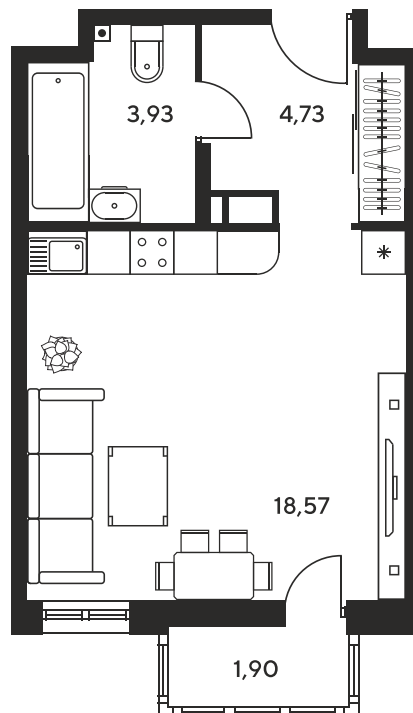

Номер: 152

# Студия 28.85 м<sup>2</sup>

Отсканируйте QR-код и  
смотрите на сайте  
sk10greenside.ru

## Цена по запросу

Корпус	6	Этаж	23
Секция	секция 6.1 (2.46)	Сдача	4 кв. 2028

21.06.2026 03:34 (Мск)

Не является публичной офертой, цена может быть скорректирована.  
Информация взята с сайта «sk10greenside.ru».