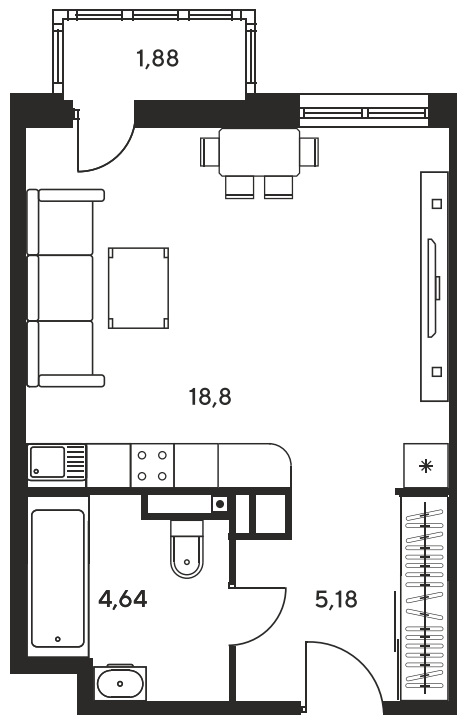

Номер: 343

Студия 30.19 м²

Отсканируйте QR-код и
смотрите на сайте
sk10greenside.ru

Цена по запросу

Корпус	6	Этаж	16
Секция	секция 6.2 (2.46)	Сдача	4 кв. 2028

06.05.2026 17:07 (Мск)

Не является публичной офертой, цена может быть скорректирована. Информация взята с сайта «sk10greenside.ru»

На генплане 6

Студия 30.19 м²

06.05.2026 17:07 (Мск)

Не является публичной офертой, цена может быть скорректирована. Информация взята с сайта «sk10greenside.ru»