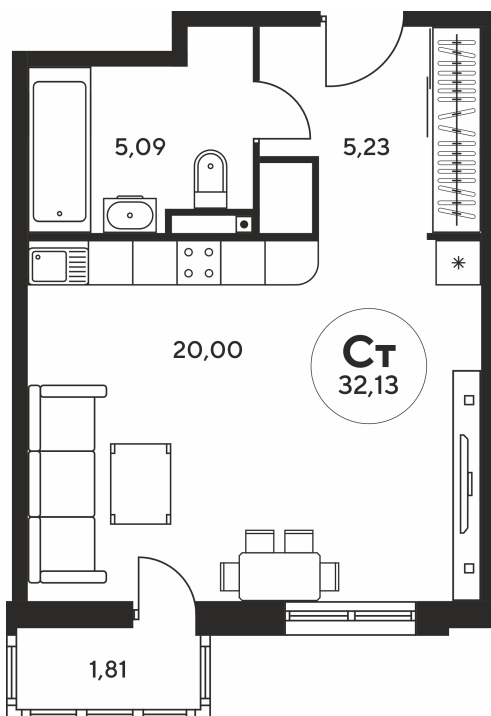

Номер: 800

Студия 32.06 м²

Отсканируйте QR-код и
смотрите на сайте
sk10greensideru

Цена по запросу

White box в подарок

Корпус

5

Этаж