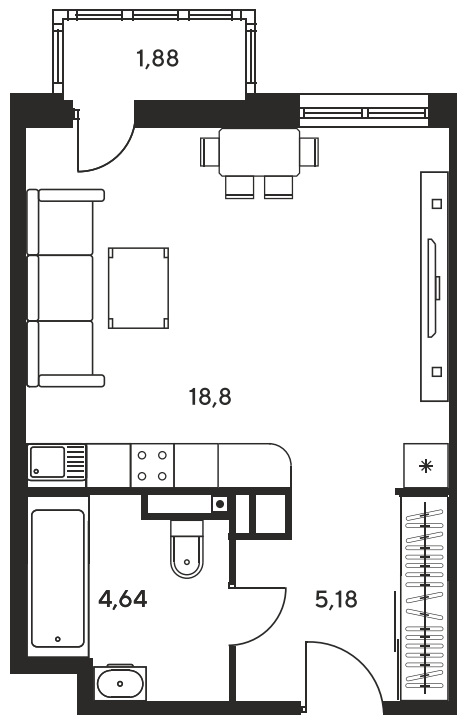

Номер: 307

Студия 30.26 м²

Отсканируйте QR-код и
смотрите на сайте
sk10greenside.ru

Цена по запросу

Корпус	6	Этаж	13
Секция	секция 6.2 (2.46)	Сдача	4 кв. 2028

06.05.2026 21:28 (Мск)

Не является публичной офертой, цена может быть скорректирована. Информация взята с сайта «sk10greenside.ru»

На генплане 6

Студия 30.26 м²

06.05.2026 21:28 (Мск)

Не является публичной офертой, цена может быть скорректирована. Информация взята с сайта «sk10greenside.ru»