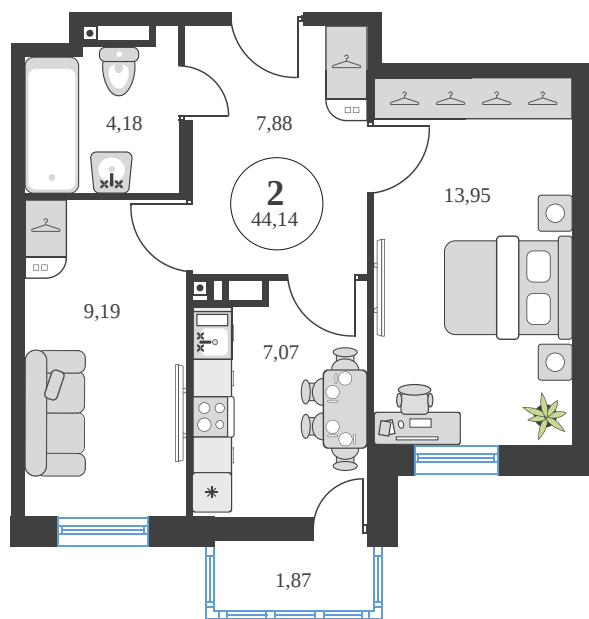

Номер: 649

2 комнатная 43.96 м²

Отсканируйте QR-код и
смотрите на сайте
sk10greenside.ru

Цена по запросу

Корпус	6	Этаж	18
Секция	секция 6.3 (2.46)	Сдача	4 кв. 2028

21.06.2026 01:34 (Мск)

Не является публичной офертой, цена может быть скорректирована.
Информация взята с сайта «sk10greenside.ru».

+7 863 200 33 33

sk10greenside.ru

На генплане 6

2 комнатная 43.96 м²

21.06.2026 01:34 (Мск)

Не является публичной офертой, цена может быть скорректирована.
Информация взята с сайта «sk10greenside.ru».