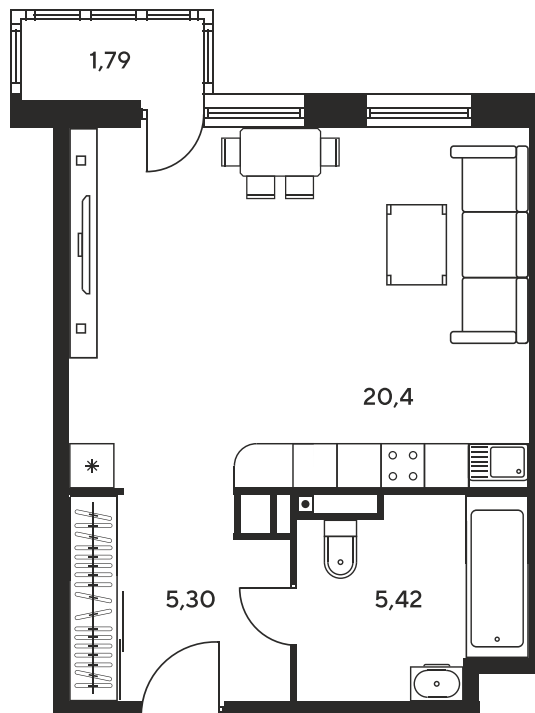

Номер: 222

Студия 32.73 м²

Отсканируйте QR-код и
смотрите на сайте
sk10greenside.ru

Цена по запросу

Корпус	6	Этаж	6
Секция	секция 6.2 (2.46)	Сдача	4 кв. 2028

20.06.2026 20:16 (Мск)

Не является публичной офертой, цена может быть скорректирована.
Информация взята с сайта «sk10greenside.ru».

На генплане 6

Студия 32.73 м²

20.06.2026 20:16 (Мск)

Не является публичной офертой, цена может быть скорректирована.
Информация взята с сайта «sk10greenside.ru».