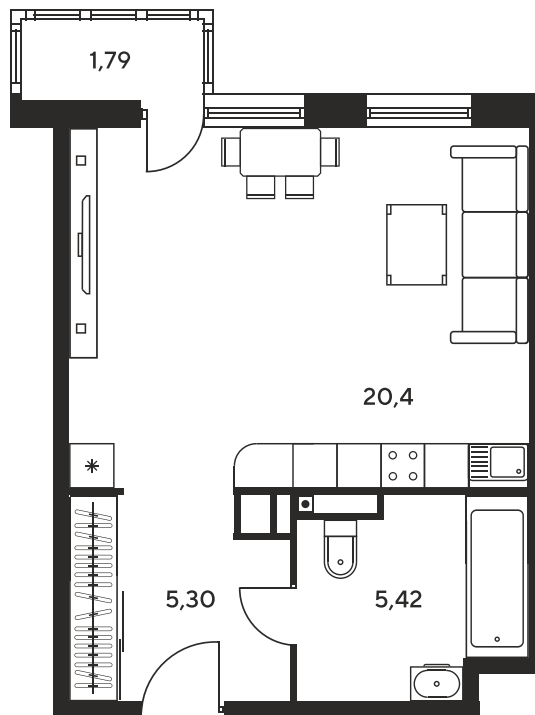

Номер: 222

Студия 32.73 м²

Отсканируйте QR-код и
смотрите на сайте
sk10greenside.ru

Цена по запросу

Корпус	6	Этаж	6
Секция	секция 6.2 (2.46)	Сдача	4 кв. 2028

06.05.2026 17:07 (Мск)

Не является публичной офертой, цена может быть скорректирована. Информация взята с сайта «sk10greenside.ru»

На генплане 6

Студия 32.73 м²

06.05.2026 17:07 (Мск)

Не является публичной офертой, цена может быть скорректирована. Информация взята с сайта «sk10greenside.ru»