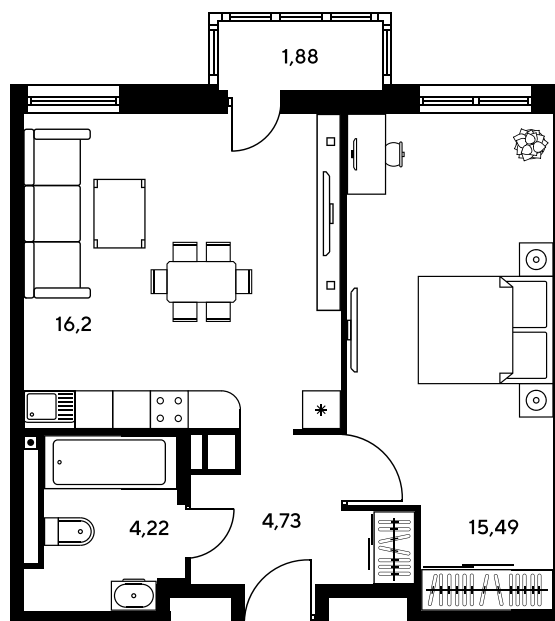

Номер: 1048

Отсканируйте QR-код и
смотрите на сайте
sk10greenside.ru

2 комнатная 41.72 м²

Цена по запросу

Корпус	6	Этаж	25
Секция	секция 6.4 (2.46)	Сдача	4 кв. 2028

21.05.2026 17:07 (Мск)

Не является публичной офертой, цена может быть скорректирована.
Информация взята с сайта «sk10greenside.ru».

На генплане 6

2 комнатная 41.72 м²

21.05.2026 17:07 (Мск)

Не является публичной офертой, цена может быть скорректирована.
Информация взята с сайта «sk10greenside.ru».