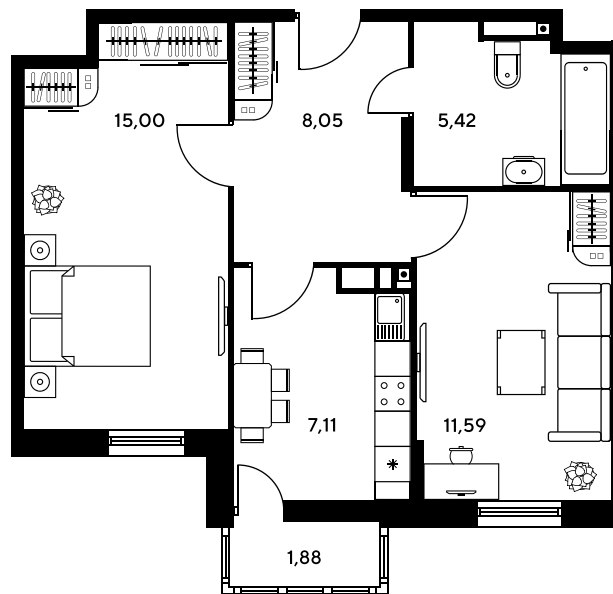

Номер: 444

2 комнатная 47.37 м²

Отсканируйте QR-код и
смотрите на сайте
sk10greenside.ru

Цена по запросу

Корпус	6	Этаж	24
Секция	секция 6.2 (2.46)	Сдача	4 кв. 2028

21.06.2026 00:46 (Мск)

Не является публичной офертой, цена может быть скорректирована.
Информация взята с сайта «sk10greenside.ru».

+7 863 200 33 33

sk10greenside.ru

На генплане 6

2 комнатная 47.37 м²

21.06.2026 00:46 (Мск)

Не является публичной офертой, цена может быть скорректирована.
Информация взята с сайта «sk10greenside.ru».