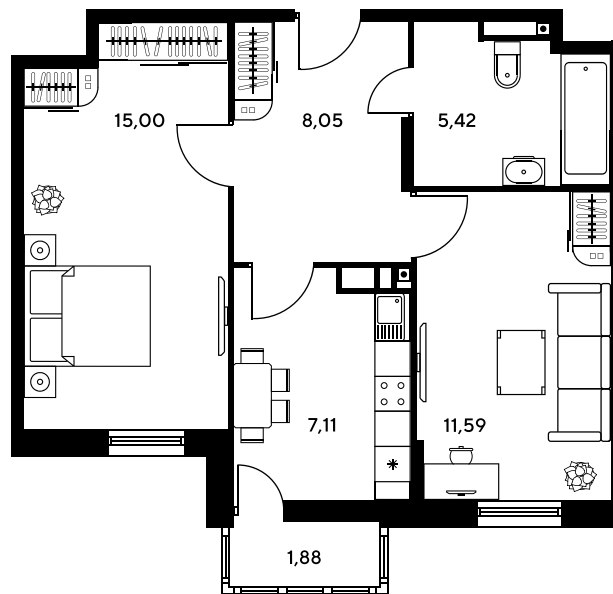

Номер: 444

2 комнатная 47.37 м²

Отсканируйте QR-код и
смотрите на сайте
sk10greenside.ru

Цена по запросу

Корпус	6	Этаж	24
Секция	секция 6.2 (2.46)	Сдача	4 кв. 2028

21.06.2026 01:37 (Мск)

Не является публичной офертой, цена может быть скорректирована.
Информация взята с сайта «sk10greenside.ru».

+7 863 200 33 33

sk10greenside.ru

На генплане 6

2 комнатная 47.37 м²

21.06.2026 01:37 (Мск)

Не является публичной офертой, цена может быть скорректирована.
Информация взята с сайта «sk10greenside.ru».