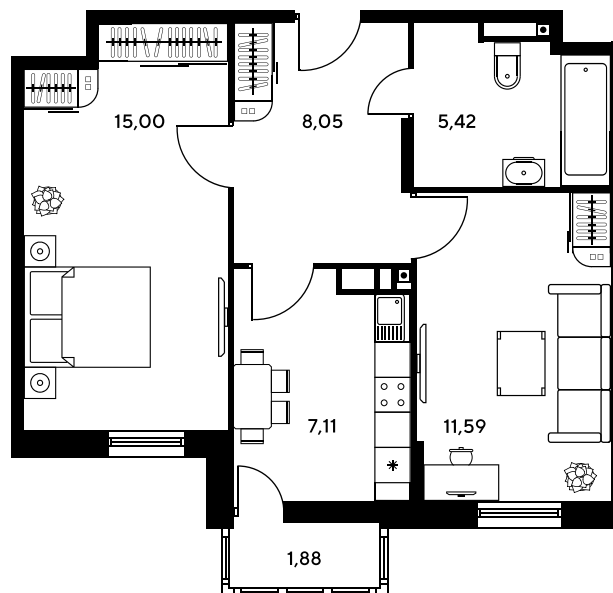

Номер: 444

Отсканируйте QR-код и
смотрите на сайте
sk10greenside.ru

2 комнатная 47.37 м²

Цена по запросу

Корпус	6	Этаж	24
Секция	секция 6.2 (2.46)	Сдача	4 кв. 2028

06.05.2026 21:27 (Мск)

Не является публичной офертой, цена может быть скорректирована. Информация взята с сайта «sk10greenside.ru»

+7 863 200 33 33

sk10greenside.ru

На генплане 6

2 комнатная 47.37 м²

06.05.2026 21:27 (Мск)

Не является публичной офертой, цена может быть скорректирована. Информация взята с сайта «sk10greenside.ru»