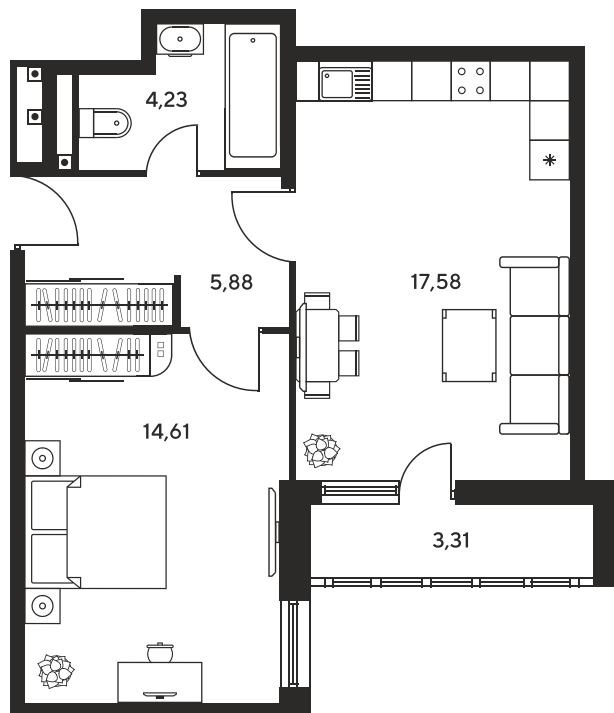

# 2 комнатная 45.52 м<sup>2</sup>

Отсканируйте QR-код и  
смотрите на сайте  
sk10greenside.ru

## Цена по запросу

Корпус	6	Этаж	25
Секция	секция 6.2 (2.46)	Сдача	4 кв. 2028

21.06.2026 01:27 (Мск)

Не является публичной офертой, цена может быть скорректирована.  
Информация взята с сайта «sk10greenside.ru».

На генплане 6

2 комнатная 45.52 м<sup>2</sup>

21.06.2026 01:27 (Мск)

Не является публичной офертой, цена может быть скорректирована.  
Информация взята с сайта «sk10greenside.ru».