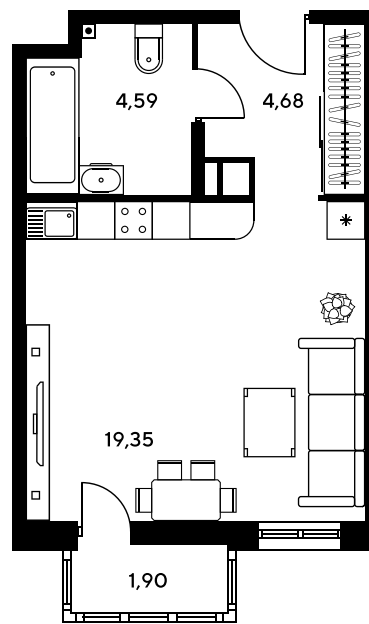

# Студия 30.36 м<sup>2</sup>

Отсканируйте QR-код и  
смотрите на сайте  
sk10greenside.ru