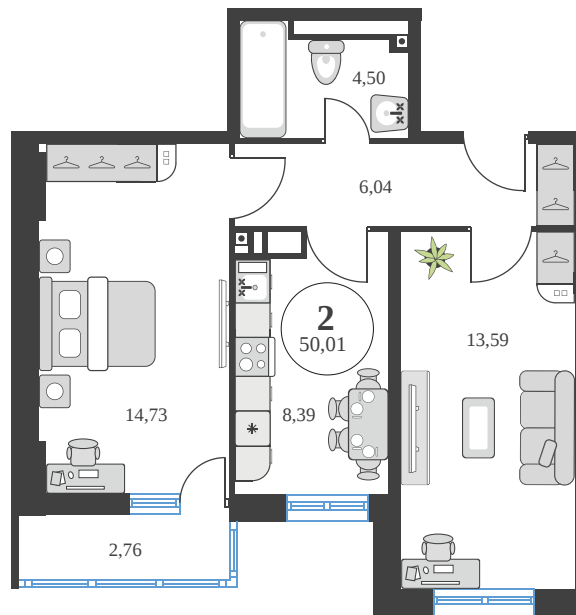

Номер: 459

Отсканируйте QR-код и
смотрите на сайте
sk10greenside.ru

2 комнатная 50.12 м²

Цена по запросу

Корпус	6	Этаж	2
Секция	секция 6.3 (2.46)	Сдача	4 кв. 2028

06.05.2026 22:14 (Мск)

Не является публичной офертой, цена может быть скорректирована. Информация взята с сайта «sk10greenside.ru»

На генплане 6

2 комнатная 50.12 м²

06.05.2026 22:14 (Мск)

Не является публичной офертой, цена может быть скорректирована. Информация взята с сайта «sk10greenside.ru»