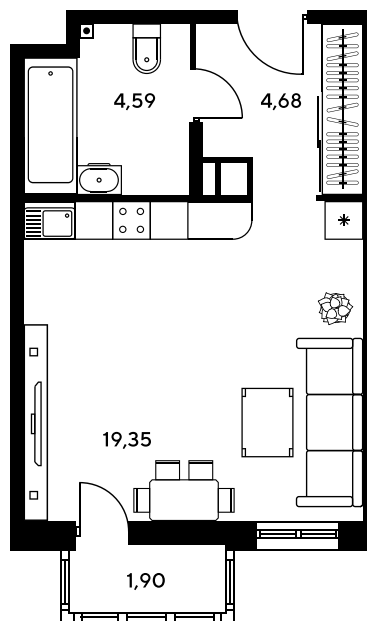

Номер: 94

Студия 30.29 м²

Отсканируйте QR-код и
смотрите на сайте
sk10greenside.ru

Цена по запросу

Корпус	6	Этаж	15
Секция	секция 6.1 (2.46)	Сдача	4 кв. 2028

21.06.2026 02:01 (Мск)

Не является публичной офертой, цена может быть скорректирована.
Информация взята с сайта «sk10greenside.ru».

На генплане 6

Студия 30.29 м²

21.06.2026 02:01 (Мск)

Не является публичной офертой, цена может быть скорректирована.
Информация взята с сайта «sk10greenside.ru».