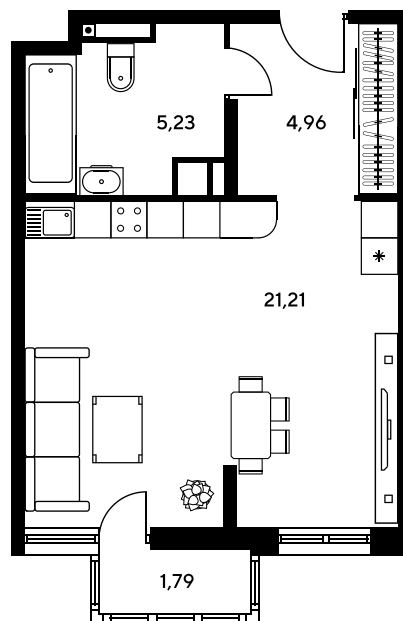

# Студия 32.78 м<sup>2</sup>

Отсканируйте QR-код и  
смотрите на сайте  
sk10greenside.ru

## Цена по запросу

Корпус	6	Этаж	13
Секция	секция 6.4 (2.46)	Сдача	4 кв. 2028

21.06.2026 01:33 (Мск)

Не является публичной офертой, цена может быть скорректирована.  
Информация взята с сайта «sk10greenside.ru».