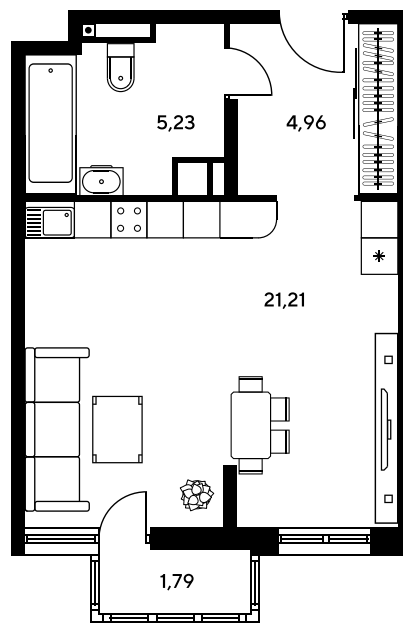

Номер: 899

Студия 32.78 м²

Отсканируйте QR-код и
смотрите на сайте
sk10greenside.ru

Цена по запросу

Корпус	6	Этаж	13
Секция	секция 6.4 (2.46)	Сдача	4 кв. 2028

21.06.2026 02:11 (Мск)

Не является публичной офертой, цена может быть скорректирована.
Информация взята с сайта «sk10greenside.ru».

На генплане 6

Студия 32.78 м²

21.06.2026 02:11 (Мск)

Не является публичной офертой, цена может быть скорректирована.
Информация взята с сайта «sk10greenside.ru».