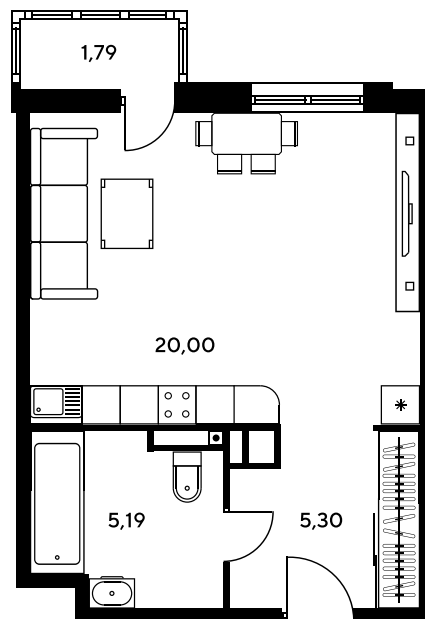

Номер: 185

Студия 32.17 м²

Отсканируйте QR-код и
смотрите на сайте
sk10greenside.ru

Цена по запросу

Корпус	6	Этаж	3
Секция	секция 6.2 (2.46)	Сдача	4 кв. 2028

20.06.2026 20:29 (Мск)

Не является публичной офертой, цена может быть скорректирована.
Информация взята с сайта «sk10greenside.ru».

+7 863 200 33 33

sk10greenside.ru

На генплане 6

Студия 32.17 м²

20.06.2026 20:29 (Мск)

Не является публичной офертой, цена может быть скорректирована.
Информация взята с сайта «sk10greenside.ru».