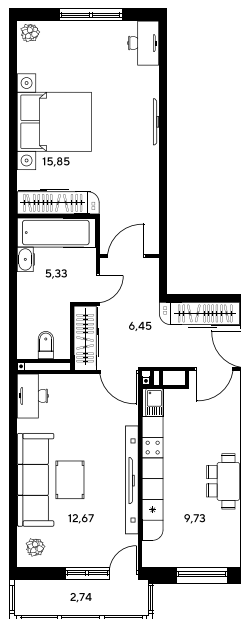

Номер: 878

2 комнатная 53.75 м²

Отсканируйте QR-код и
смотрите на сайте
sk10greenside.ru

Цена по запросу

Корпус	6	Этаж	12
Секция	секция 6.4 (2.46)	Сдача	4 кв. 2028

21.06.2026 02:08 (Мск)

Не является публичной офертой, цена может быть скорректирована.
Информация взята с сайта «sk10greenside.ru».

На генплане 6

2 комнатная 53.75 м²

21.06.2026 02:08 (Мск)

Не является публичной офертой, цена может быть скорректирована.
Информация взята с сайта «sk10greenside.ru».