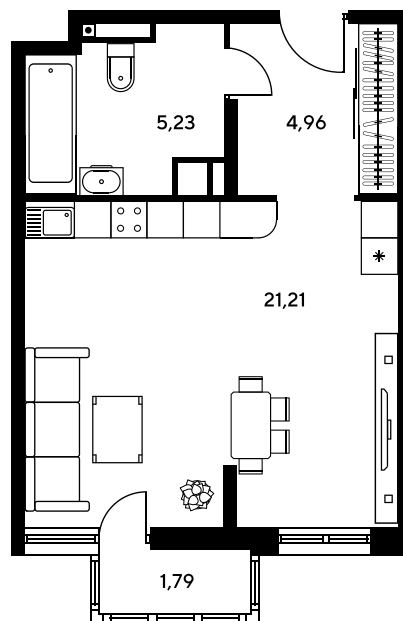

# Студия 32.64 м<sup>2</sup>

Отсканируйте QR-код и  
смотрите на сайте  
sk10greenside.ru

## Цена по запросу

Корпус	6	Этаж	24
Секция	секция 6.4 (2.46)	Сдача	4 кв. 2028

21.06.2026 00:39 (Мск)

Не является публичной офертой, цена может быть скорректирована.  
Информация взята с сайта «sk10greenside.ru».