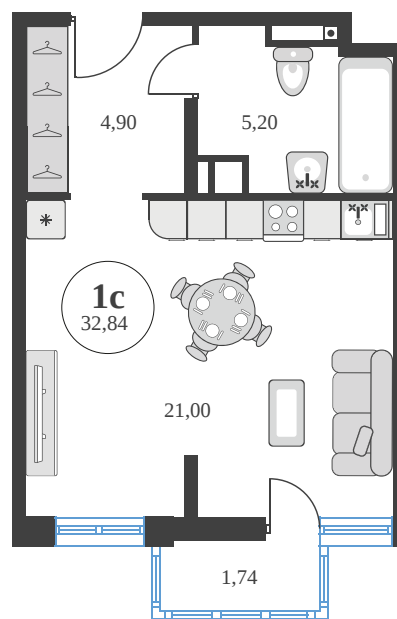

Номер: 650

Студия 32.71 м²

Отсканируйте QR-код и
смотрите на сайте
sk10greenside.ru

Цена по запросу

Корпус	6	Этаж	18
Секция	секция 6.3 (2.46)	Сдача	4 кв. 2028

21.06.2026 00:38 (Мск)

Не является публичной офертой, цена может быть скорректирована.
Информация взята с сайта «sk10greenside.ru».

На генплане 6

Студия 32.71 м²

21.06.2026 00:38 (Мск)

Не является публичной офертой, цена может быть скорректирована.
Информация взята с сайта «sk10greenside.ru».