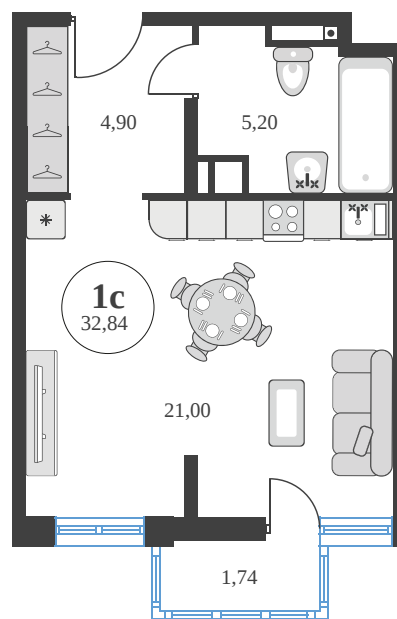

Номер: 650

Студия 32.71 м²

Отсканируйте QR-код и
смотрите на сайте
sk10greenside.ru

Цена по запросу

Корпус	6	Этаж	18
Секция	секция 6.3 (2.46)	Сдача	4 кв. 2028

21.06.2026 02:36 (Мск)

Не является публичной офертой, цена может быть скорректирована.
Информация взята с сайта «sk10greenside.ru».

На генплане 6

Студия 32.71 м²

21.06.2026 02:36 (Мск)

Не является публичной офертой, цена может быть скорректирована.
Информация взята с сайта «sk10greenside.ru».