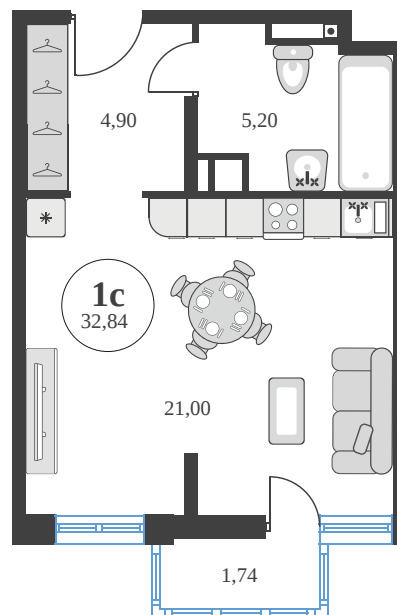

Номер: 650

# Студия 32.71 м<sup>2</sup>

Отсканируйте QR-код и  
смотрите на сайте  
sk10greenside.ru