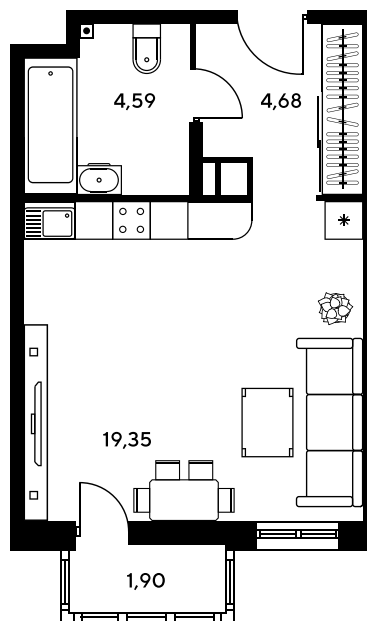

# Студия 30.22 м<sup>2</sup>

Отсканируйте QR-код и  
смотрите на сайте  
sk10greenside.ru

## Цена по запросу

Корпус	6	Этаж	25
Секция	секция 6.1 (2.46)	Сдача	4 кв. 2028

21.06.2026 01:34 (Мск)

Не является публичной офертой, цена может быть скорректирована.  
Информация взята с сайта «sk10greenside.ru».