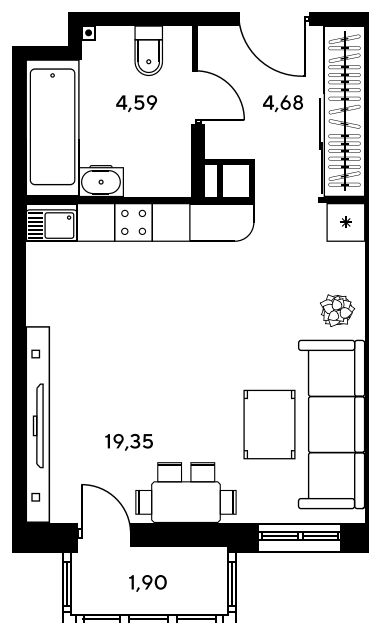

# Студия 30.22 м<sup>2</sup>

Отсканируйте QR-код и  
смотрите на сайте  
sk10greenside.ru

## Цена по запросу

Корпус	6	Этаж	25
Секция	секция 6.1 (2.46)	Сдача	4 кв. 2028

21.06.2026 03:34 (Мск)

Не является публичной офертой, цена может быть скорректирована.  
Информация взята с сайта «sk10greenside.ru».