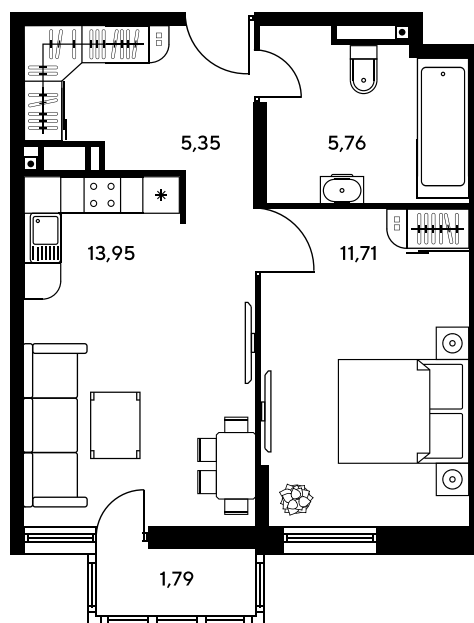

Номер: 966

# 1 комнатная 38.03 м<sup>2</sup>

Отсканируйте QR-код и  
смотрите на сайте  
sk10greenside.ru

## Цена по запросу

Корпус	6	Этаж	19
Секция	секция 6.4 (2.46)	Сдача	4 кв. 2028

05.07.2026 18:59 (Мск)

Не является публичной офертой, цена может быть скорректирована.  
Информация взята с сайта «sk10greenside.ru».