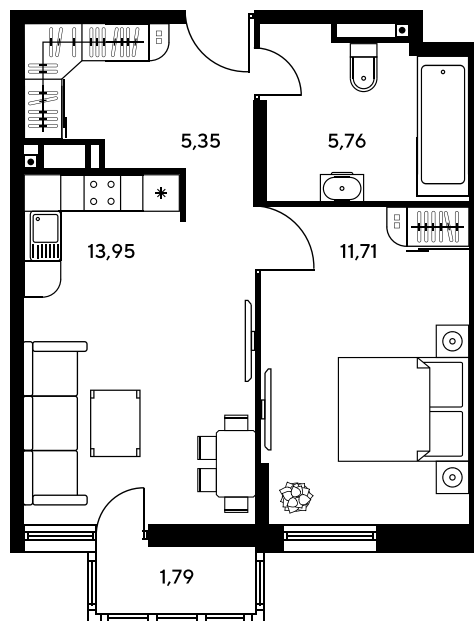

Номер: 966

1 комнатная 38.03 м²

Отсканируйте QR-код и
смотрите на сайте
sk10greenside.ru

Цена по запросу

Корпус	6	Этаж	19
Секция	секция 6.4 (2.46)	Сдача	4 кв. 2028

21.05.2026 17:20 (Мск)

Не является публичной офертой, цена может быть скорректирована.
Информация взята с сайта «sk10greenside.ru».

На генплане 6

1 комнатная 38.03 м²

21.05.2026 17:20 (Мск)

Не является публичной офертой, цена может быть скорректирована.
Информация взята с сайта «sk10greenside.ru».