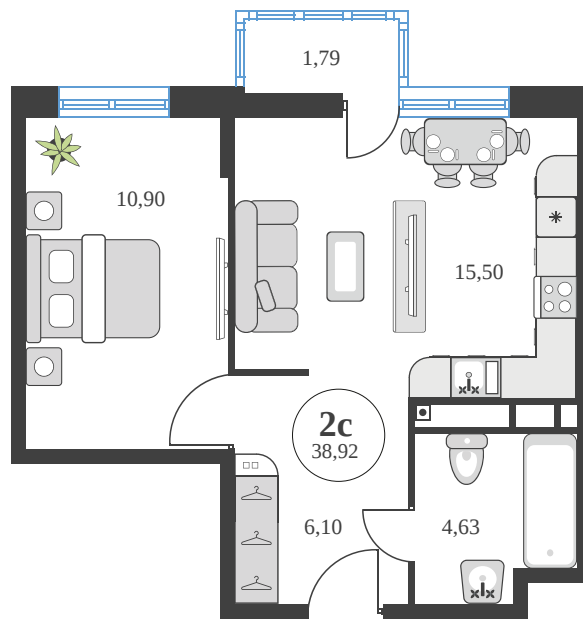

Номер: 464

2 комнатная 39.02 м²

Отсканируйте QR-код и
смотрите на сайте
sk10greenside.ru

Цена по запросу

Корпус	6	Этаж	2
Секция	секция 6.3 (2.46)	Сдача	4 кв. 2028

21.05.2026 17:23 (Мск)

Не является публичной офертой, цена может быть скорректирована.
Информация взята с сайта «sk10greenside.ru».

+7 863 200 33 33

sk10greenside.ru

На генплане 6

2 комнатная 39.02 м²

21.05.2026 17:23 (Мск)

Не является публичной офертой, цена может быть скорректирована.
Информация взята с сайта «sk10greenside.ru».