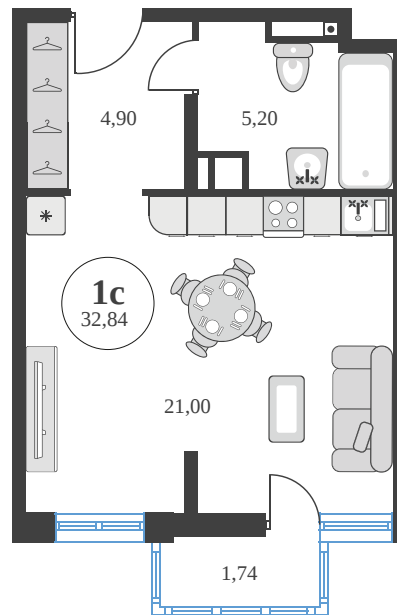

Номер: 638

Студия 32.71 м²

Отсканируйте QR-код и
смотрите на сайте
sk10greenside.ru

Цена по запросу

Корпус	6	Этаж	17
Секция	секция 6.3 (2.46)	Сдача	4 кв. 2028

06.05.2026 22:13 (Мск)

Не является публичной офертой, цена может быть скорректирована. Информация взята с сайта «sk10greenside.ru»

На генплане 6

Студия 32.71 м²

06.05.2026 22:13 (Мск)

Не является публичной офертой, цена может быть скорректирована. Информация взята с сайта «sk10greenside.ru»