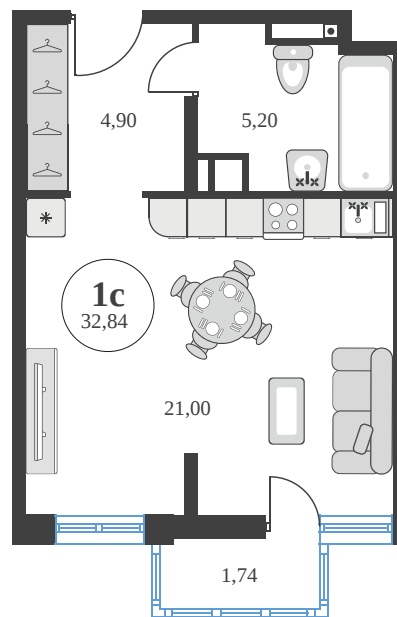

Номер: 638

Студия 32.71 м²

Отсканируйте QR-код и
смотрите на сайте
sk10greenside.ru

Цена по запросу

Корпус	6	Этаж	17
Секция	секция 6.3 (2.46)	Сдача	4 кв. 2028

21.06.2026 00:32 (Мск)

Не является публичной офертой, цена может быть скорректирована.
Информация взята с сайта «sk10greenside.ru».

На генплане 6

Студия 32.71 м²

21.06.2026 00:32 (Мск)

Не является публичной офертой, цена может быть скорректирована.
Информация взята с сайта «sk10greenside.ru».