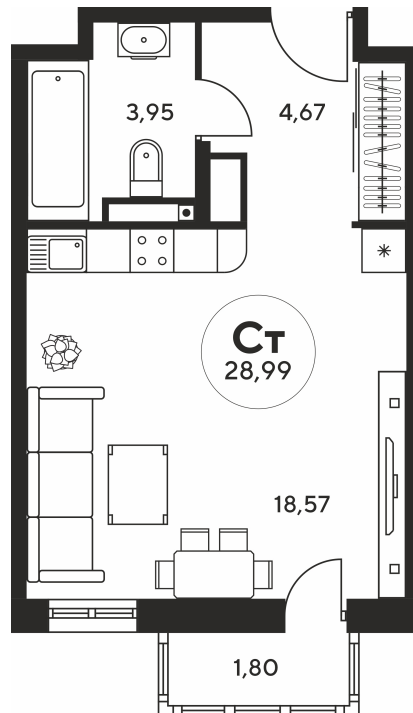

# Студия 28.92 м<sup>2</sup>

Отсканируйте QR-код и  
смотрите на сайте  
sk10greenside.ru

## Цена по запросу

White box в подарок

Корпус	5	Этаж	17
Секция	секция 5.4 (2.45)		

24.04.2026 16:05 (Мск)

Не является публичной офертой, цена может быть скорректирована. Информация взята с сайта «sk10greenside.ru»