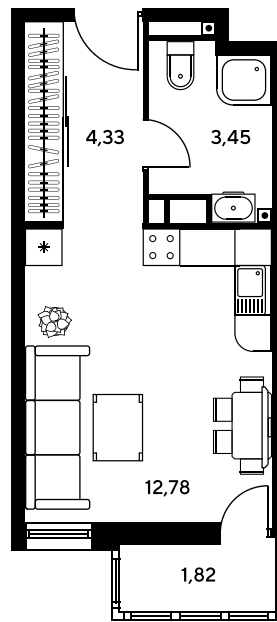

Номер: 1020

# Студия 22 м<sup>2</sup>

Отсканируйте QR-код и  
смотрите на сайте  
sk10greenside.ru

## Цена по запросу

Корпус	6	Этаж	23
Секция	секция 6.4 (2.46)	Сдача	4 кв. 2028

21.05.2026 07:49 (Мск)

Не является публичной офертой, цена может быть скорректирована.  
Информация взята с сайта «sk10greenside.ru».