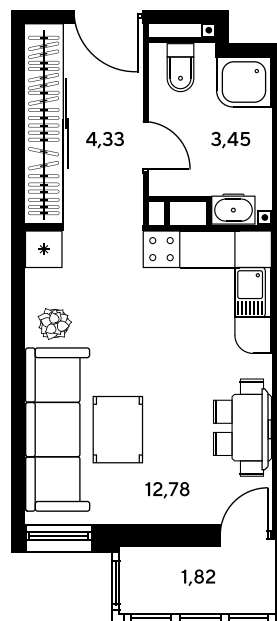

Номер: 1020

# Студия 22 м<sup>2</sup>

Отсканируйте QR-код и  
смотрите на сайте  
sk10greenside.ru

## Цена по запросу

Корпус	6	Этаж	23
Секция	секция 6.4 (2.46)	Сдача	4 кв. 2028

06.07.2026 11:25 (Мск)

Не является публичной офертой, цена может быть скорректирована.  
Информация взята с сайта «sk10greenside.ru».