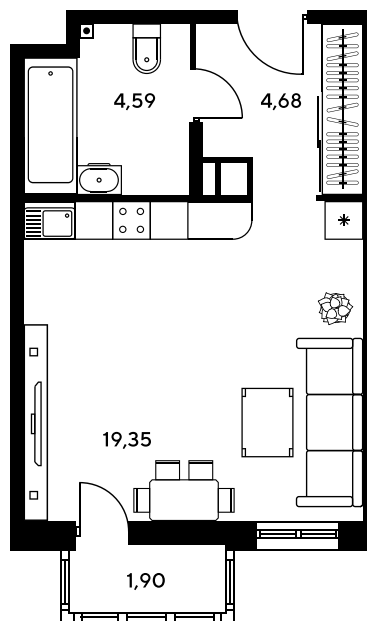

Номер: 66

Студия 30.36 м²

Отсканируйте QR-код и
смотрите на сайте
sk10greenside.ru

Цена по запросу

Корпус	6	Этаж	11
Секция	секция 6.1 (2.46)	Сдача	4 кв. 2028

21.06.2026 03:51 (Мск)

Не является публичной офертой, цена может быть скорректирована.
Информация взята с сайта «sk10greenside.ru».

На генплане 6

Студия 30.36 м²

21.06.2026 03:51 (Мск)

Не является публичной офертой, цена может быть скорректирована.
Информация взята с сайта «sk10greenside.ru».