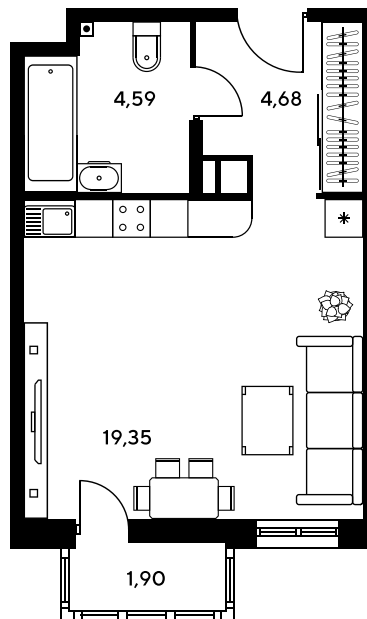

Номер: 66

# Студия 30.36 м<sup>2</sup>

Отсканируйте QR-код и  
смотрите на сайте  
sk10greenside.ru