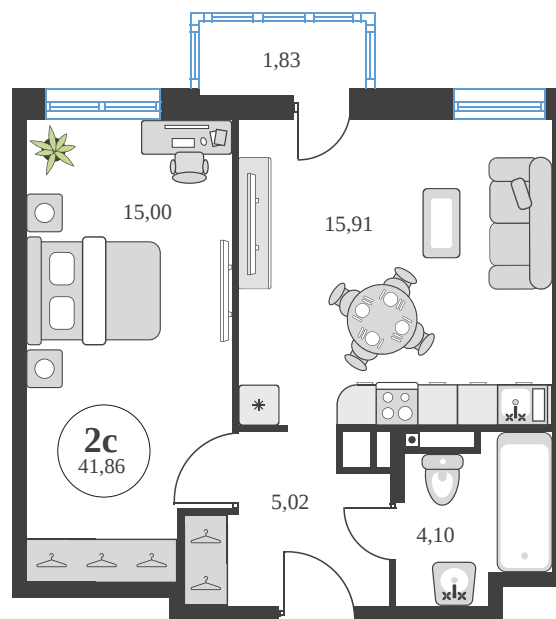

Номер: 510

2 комнатная 41.8 м²

Отсканируйте QR-код и
смотрите на сайте
sk10greenside.ru

Цена по запросу

Корпус	6	Этаж	6
Секция	секция 6.3 (2.46)	Сдача	4 кв. 2028

21.06.2026 00:35 (Мск)

Не является публичной офертой, цена может быть скорректирована.
Информация взята с сайта «sk10greenside.ru».

+7 863 200 33 33

sk10greenside.ru

На генплане 6

2 комнатная 41.8 м²

21.06.2026 00:35 (Мск)

Не является публичной офертой, цена может быть скорректирована.
Информация взята с сайта «sk10greenside.ru».