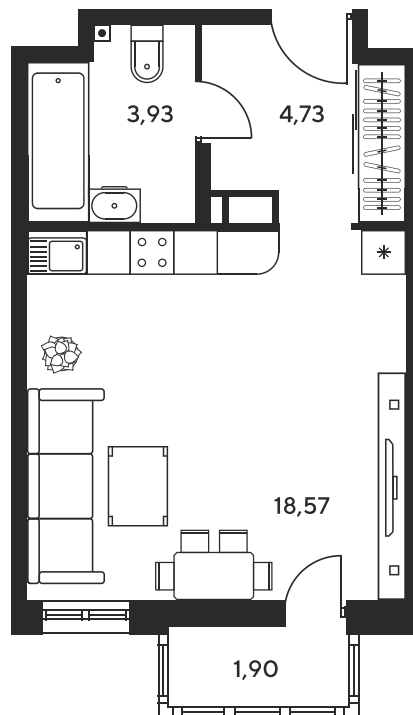

Номер: 124

Студия 28.92 м²

Отсканируйте QR-код и
смотрите на сайте
sk10greenside.ru

Цена по запросу

Корпус	6	Этаж	19
Секция	секция 6.1 (2.46)	Сдача	4 кв. 2028

06.05.2026 21:21 (Мск)

Не является публичной офертой, цена может быть скорректирована. Информация взята с сайта «sk10greenside.ru»

+7 863 200 33 33

sk10greenside.ru

На генплане 6

Студия 28.92 м²

06.05.2026 21:21 (Мск)

Не является публичной офертой, цена может быть скорректирована. Информация взята с сайта «sk10greenside.ru»