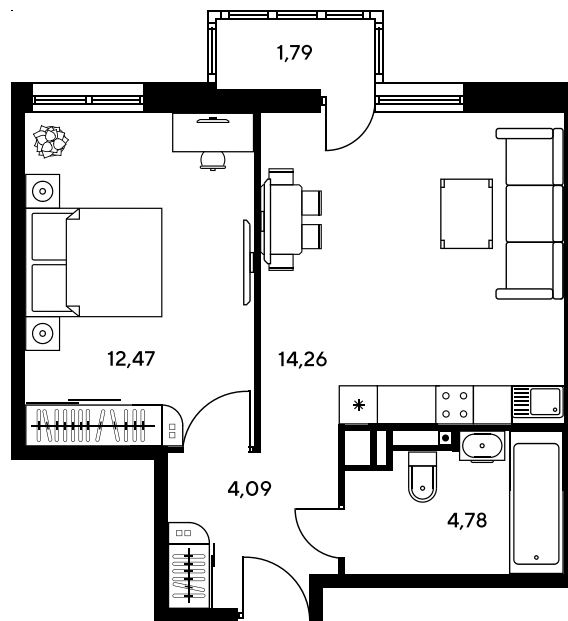

Номер: 280

# 2 комнатная 39.28 м<sup>2</sup>

Отсканируйте QR-код и  
смотрите на сайте  
sk10greenside.ru

## Цена по запросу

Корпус	6	Этаж	11
Секция	секция 6.2 (2.46)	Сдача	4 кв. 2028

21.05.2026 17:10 (Мск)

Не является публичной офертой, цена может быть скорректирована.  
Информация взята с сайта «sk10greenside.ru».