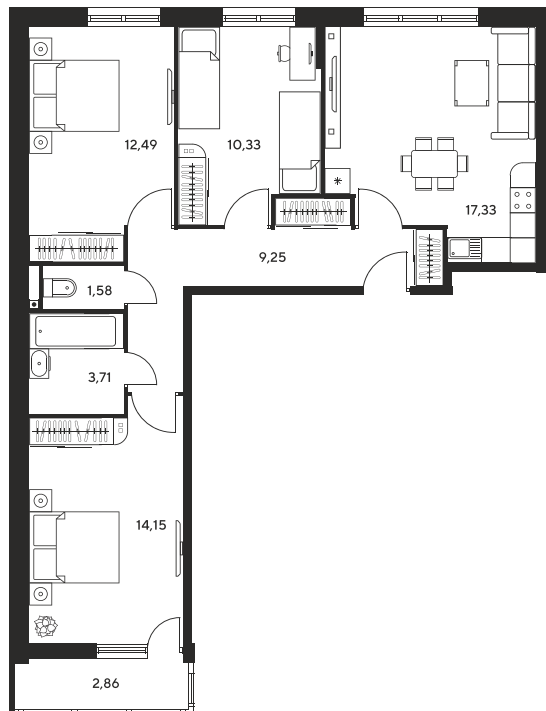

Номер: 161

3 комнатная 72.13 м²

Отсканируйте QR-код и
смотрите на сайте
sk10greenside.ru

Цена по запросу

Корпус	6	Этаж	24
Секция	секция 6.1 (2.46)	Сдача	4 кв. 2028

21.06.2026 00:42 (Мск)

Не является публичной офертой, цена может быть скорректирована.
Информация взята с сайта «sk10greenside.ru».

На генплане 6

3 комнатная 72.13 м²

21.06.2026 00:42 (Мск)

Не является публичной офертой, цена может быть скорректирована.
Информация взята с сайта «sk10greenside.ru».