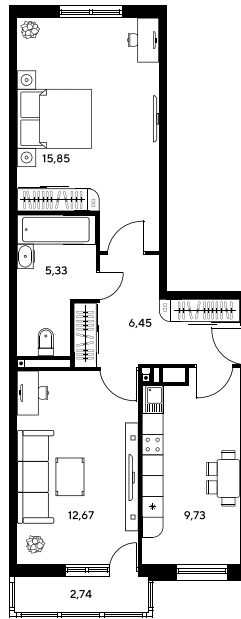

Номер: 969

2 комнатная 53.68 м²

Отсканируйте QR-код и
смотрите на сайте
sk10greenside.ru

Цена по запросу

Корпус	6	Этаж	19
Секция	секция 6.4 (2.46)	Сдача	4 кв. 2028

21.06.2026 02:58 (Мск)

Не является публичной офертой, цена может быть скорректирована.
Информация взята с сайта «sk10greenside.ru».

+7 863 200 33 33

sk10greenside.ru

На генплане 6

2 комнатная 53.68 м²

21.06.2026 02:58 (Мск)

Не является публичной офертой, цена может быть скорректирована.
Информация взята с сайта «sk10greenside.ru».