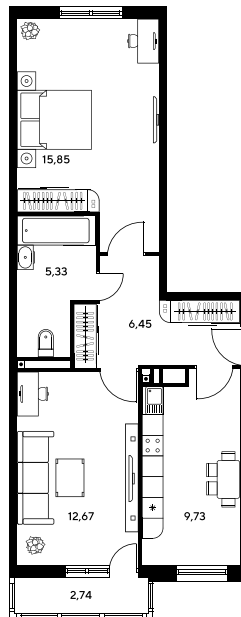

Номер: 969

# 2 комнатная 53.68 м<sup>2</sup>

Отсканируйте QR-код и  
смотрите на сайте  
sk10greenside.ru

## Цена по запросу

Корпус	6	Этаж	19
Секция	секция 6.4 (2.46)	Сдача	4 кв. 2028

06.05.2026 22:12 (Мск)

Не является публичной офертой, цена может быть скорректирована. Информация взята с сайта «sk10greenside.ru»