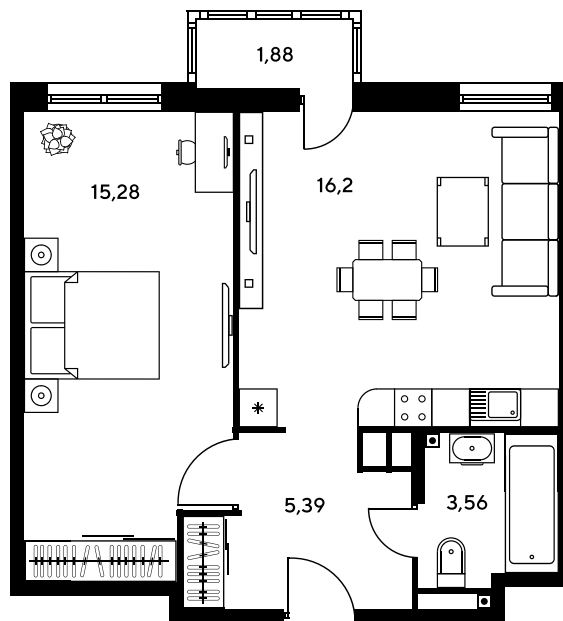

Номер: 1039

2 комнатная 41.76 м²

Отсканируйте QR-код и
смотрите на сайте
sk10greenside.ru

Цена по запросу

Корпус	6	Этаж	24
Секция	секция 6.4 (2.46)	Сдача	4 кв. 2028

21.06.2026 01:28 (Мск)

Не является публичной офертой, цена может быть скорректирована.
Информация взята с сайта «sk10greenside.ru».

На генплане 6

2 комнатная 41.76 м²

21.06.2026 01:28 (Мск)

Не является публичной офертой, цена может быть скорректирована.
Информация взята с сайта «sk10greenside.ru».