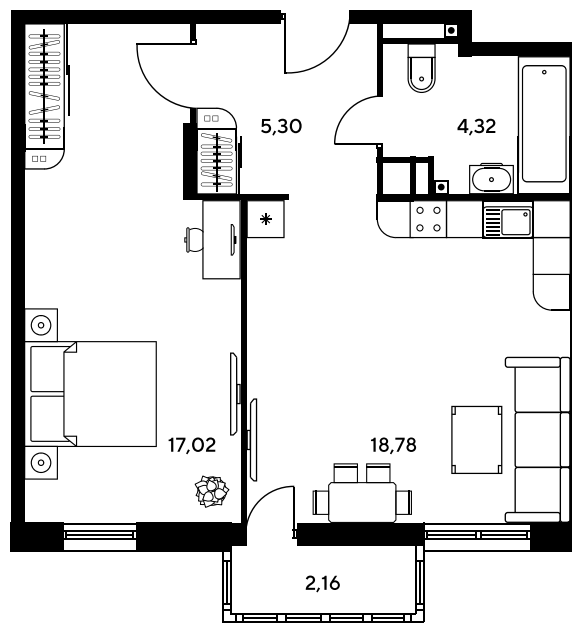

Номер: 323

2 комнатная 47.12 м²

Отсканируйте QR-код и
смотрите на сайте
sk10greenside.ru

Цена по запросу

Корпус	6	Этаж	14
Секция	секция 6.2 (2.46)	Сдача	4 кв. 2028

22.06.2026 11:26 (Мск)

Не является публичной офертой, цена может быть скорректирована.
Информация взята с сайта «sk10greenside.ru».

+7 863 200 33 33

sk10greenside.ru

На генплане 6

2 комнатная 47.12 м²

22.06.2026 11:26 (Мск)

Не является публичной офертой, цена может быть скорректирована.
Информация взята с сайта «sk10greenside.ru».