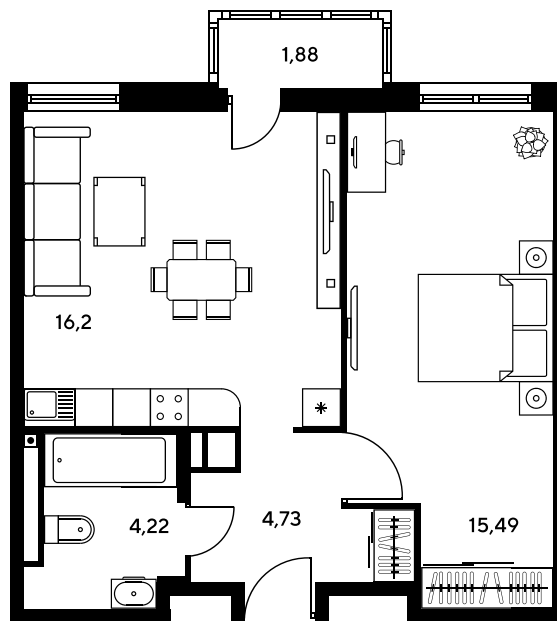

Номер: 1022

2 комнатная 41.72 м²

Отсканируйте QR-код и
смотрите на сайте
sk10greenside.ru

Цена по запросу

Корпус	6	Этаж	23
Секция	секция 6.4 (2.46)	Сдача	4 кв. 2028

21.05.2026 17:09 (Мск)

Не является публичной офертой, цена может быть скорректирована.
Информация взята с сайта «sk10greenside.ru».

На генплане 6

2 комнатная 41.72 м²

21.05.2026 17:09 (Мск)

Не является публичной офертой, цена может быть скорректирована.
Информация взята с сайта «sk10greenside.ru».