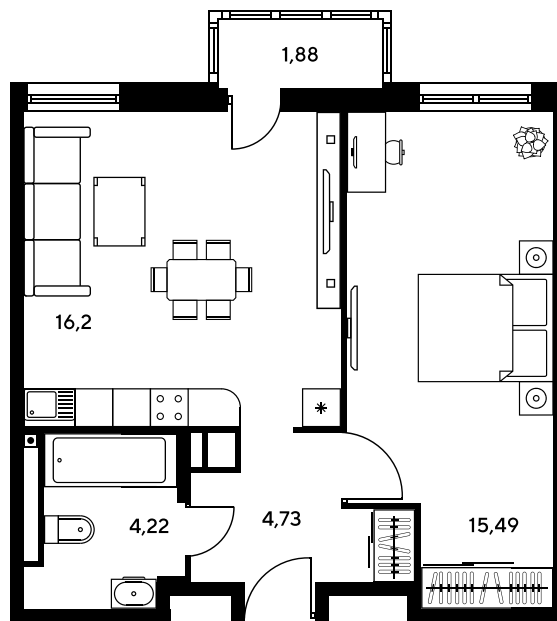

Номер: 1022

# 2 комнатная 41.72 м<sup>2</sup>

Отсканируйте QR-код и  
смотрите на сайте  
sk10greenside.ru

## Цена по запросу

Корпус	6	Этаж	23
Секция	секция 6.4 (2.46)	Сдача	4 кв. 2028

05.07.2026 18:52 (Мск)

Не является публичной офертой, цена может быть скорректирована.  
Информация взята с сайта «sk10greenside.ru».