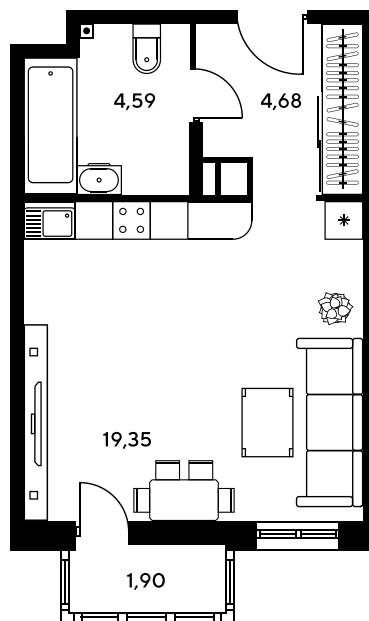

Номер: 24

Студия 30.21 м²

Отсканируйте QR-код и
смотрите на сайте
sk10greenside.ru

Цена по запросу

Корпус	6	Этаж	5
Секция	секция 6.1 (2.46)	Сдача	4 кв. 2028

19.06.2026 17:51 (Мск)

Не является публичной офертой, цена может быть скорректирована.
Информация взята с сайта «sk10greenside.ru».

На генплане 6

Студия 30.21 м²

19.06.2026 17:51 (Мск)

Не является публичной офертой, цена может быть скорректирована.
Информация взята с сайта «sk10greenside.ru».