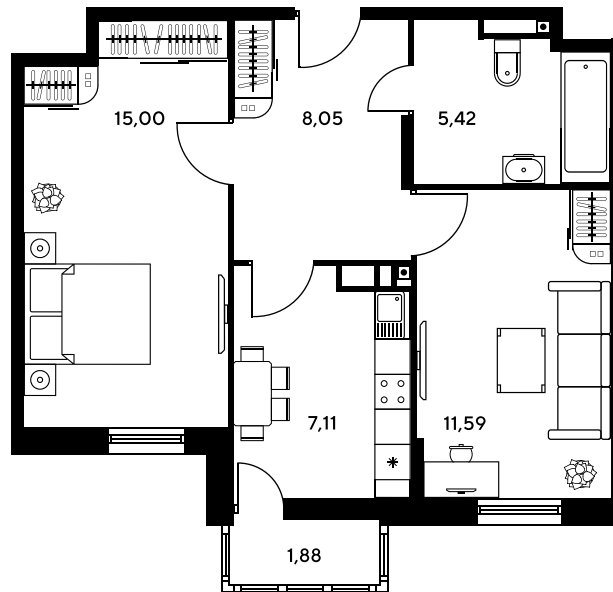

Номер: 372

Отсканируйте QR-код и
смотрите на сайте
sk10greenside.ru

2 комнатная 47.44 м²

Цена по запросу

Корпус	6	Этаж	18
Секция	секция 6.2 (2.46)	Сдача	4 кв. 2028

06.05.2026 22:17 (Мск)

Не является публичной офертой, цена может быть скорректирована. Информация взята с сайта «sk10greenside.ru»

+7 863 200 33 33

sk10greenside.ru

На генплане 6

2 комнатная 47.44 м²

06.05.2026 22:17 (Мск)

Не является публичной офертой, цена может быть скорректирована. Информация взята с сайта «sk10greenside.ru»