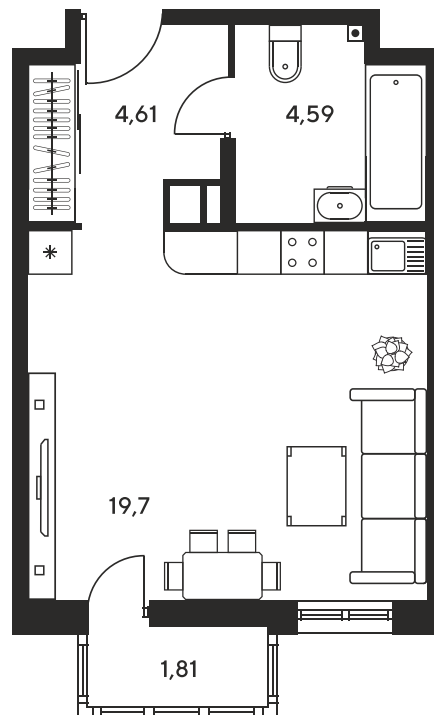

Номер: 151

# Студия 30.41 м<sup>2</sup>

Отсканируйте QR-код и  
смотрите на сайте  
sk10greenside.ru

## Цена по запросу

Корпус	6	Этаж	23
Секция	секция 6.1 (2.46)	Сдача	4 кв. 2028

22.06.2026 11:28 (Мск)

Не является публичной офертой, цена может быть скорректирована.  
Информация взята с сайта «sk10greenside.ru».