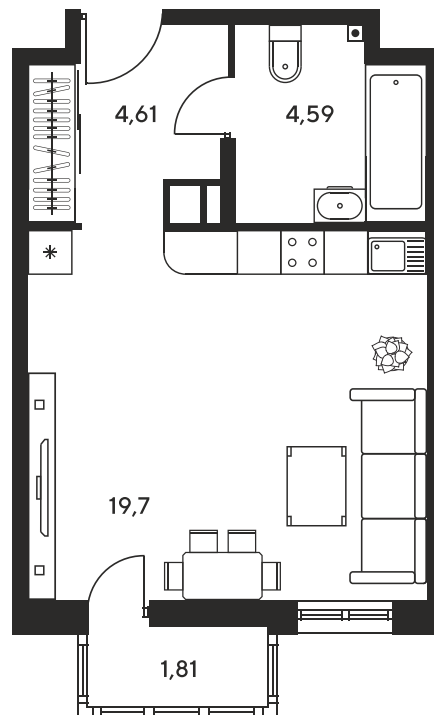

Номер: 151

Студия 30.41 м²

Отсканируйте QR-код и
смотрите на сайте
sk10greenside.ru

Цена по запросу

Корпус	6	Этаж	23
Секция	секция 6.1 (2.46)	Сдача	4 кв. 2028

21.06.2026 02:14 (Мск)

Не является публичной офертой, цена может быть скорректирована.
Информация взята с сайта «sk10greenside.ru».

На генплане 6

Студия 30.41 м²

21.06.2026 02:14 (Мск)

Не является публичной офертой, цена может быть скорректирована.
Информация взята с сайта «sk10greenside.ru».