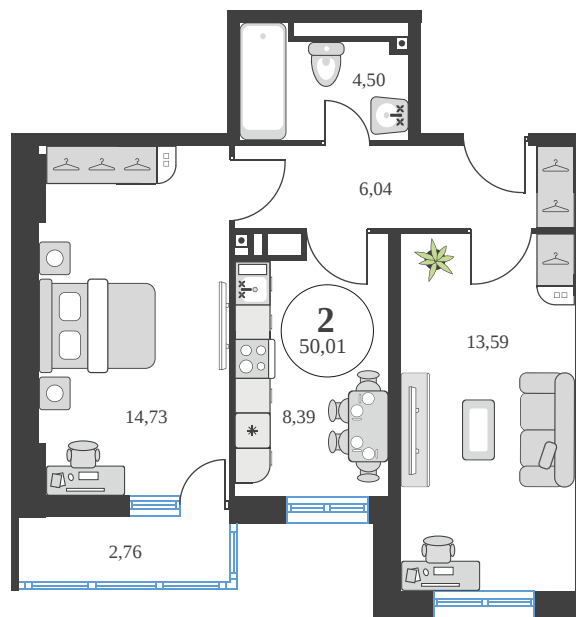

Номер: 579

Отсканируйте QR-код и
смотрите на сайте
sk10greenside.ru

2 комнатная 50.04 м²

Цена по запросу

Корпус	6	Этаж	12
Секция	секция 6.3 (2.46)	Сдача	4 кв. 2028

21.06.2026 01:25 (Мск)

Не является публичной офертой, цена может быть скорректирована.
Информация взята с сайта «sk10greenside.ru».

На генплане 6

2 комнатная 50.04 м²

21.06.2026 01:25 (Мск)

Не является публичной офертой, цена может быть скорректирована.
Информация взята с сайта «sk10greenside.ru».