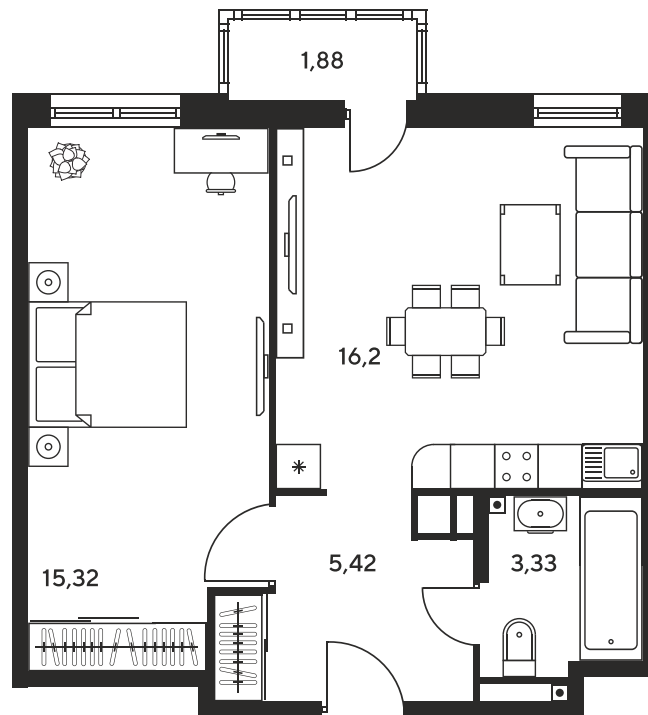

Номер: 380

Отсканируйте QR-код и
смотрите на сайте
sk10greenside.ru

2 комнатная 42.02 м²

Цена по запросу

Корпус	6	Этаж	19
Секция	секция 6.2 (2.46)	Сдача	4 кв. 2028

06.05.2026 21:24 (Мск)

Не является публичной офертой, цена может быть скорректирована. Информация взята с сайта «sk10greenside.ru»

+7 863 200 33 33

sk10greenside.ru

На генплане 6

2 комнатная 42.02 м²

06.05.2026 21:24 (Мск)

Не является публичной офертой, цена может быть скорректирована. Информация взята с сайта «sk10greenside.ru»