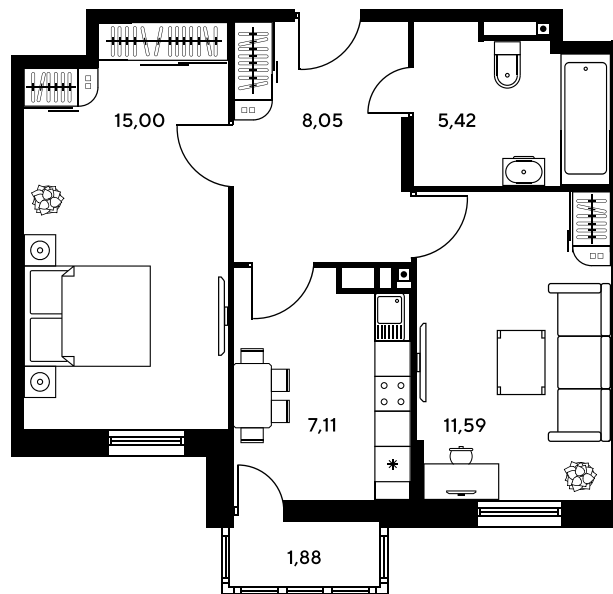

Номер: 396

2 комнатная 47.44 м²

Отсканируйте QR-код и
смотрите на сайте
sk10greenside.ru

Цена по запросу

Корпус	6	Этаж	20
Секция	секция 6.2 (2.46)	Сдача	4 кв. 2028

21.06.2026 02:08 (Мск)

Не является публичной офертой, цена может быть скорректирована.
Информация взята с сайта «sk10greenside.ru».

На генплане 6

2 комнатная 47.44 м²

21.06.2026 02:08 (Мск)

Не является публичной офертой, цена может быть скорректирована.
Информация взята с сайта «sk10greenside.ru».