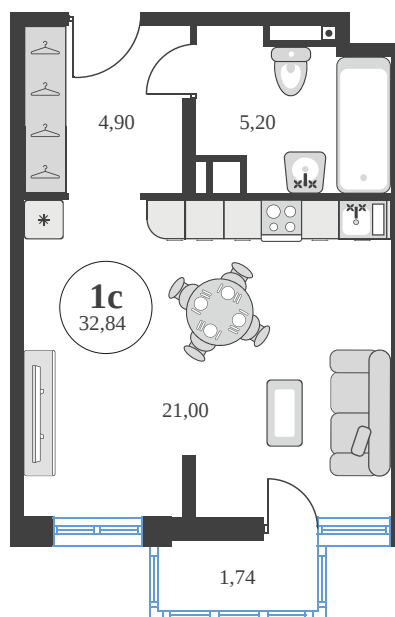

Номер: 566

Студия 32.78 м²

Отсканируйте QR-код и
смотрите на сайте
sk10greenside.ru

Цена по запросу

Корпус	6	Этаж	11
Секция	секция 6.3 (2.46)	Сдача	4 кв. 2028

21.06.2026 03:28 (Мск)

Не является публичной офертой, цена может быть скорректирована.
Информация взята с сайта «sk10greenside.ru».

На генплане 6

Студия 32.78 м²

21.06.2026 03:28 (Мск)

Не является публичной офертой, цена может быть скорректирована.
Информация взята с сайта «sk10greenside.ru».