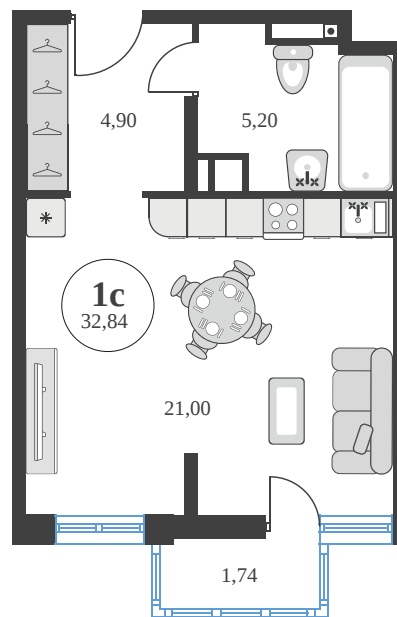

Номер: 566

Студия 32.78 м²

Отсканируйте QR-код и
смотрите на сайте
sk10greenside.ru

Цена по запросу

Корпус	6	Этаж	11
Секция	секция 6.3 (2.46)	Сдача	4 кв. 2028

21.06.2026 02:56 (Мск)

Не является публичной офертой, цена может быть скорректирована.
Информация взята с сайта «sk10greenside.ru».

На генплане 6

Студия 32.78 м²

21.06.2026 02:56 (Мск)

Не является публичной офертой, цена может быть скорректирована.
Информация взята с сайта «sk10greenside.ru».